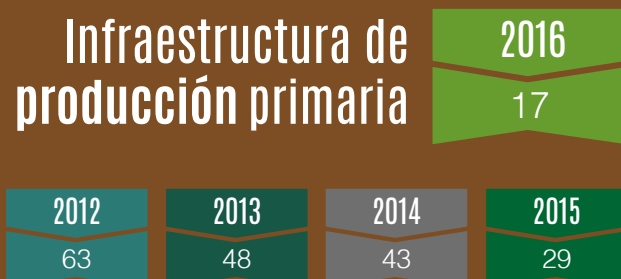

Buenaventura

Cultivos de coca 2001 - 2016 Hectáreas

ÚLTIMOS
TRES AÑOS

Año	2014	2015	2016
Últimos tres años	539	628	680

Fuente: SIMCI

Incautaciones de Drogas 2012 - 2017 Kilogramos

Droga	2012	2013	2014	2015	2016	2017
Cocaína	9.919	36.010	24.908	17.683		
Pasta/Base de Cocaína	6	549	14	22		
Hoja de coca	32.908	360	1.275			
Marihuana	2.301	3.207	2.003	2.997		
Heroína		22				
Basuco	6,2	6,2	6,4	3,4		

* Corte a 30 de agosto de 2017
Fuente: Ministerio de Defensa Nacional

Infraestructura de producción de Droga desmantelada 2012 - 2017 unidades

Infraestructura de producción primaria: infraestructuras donde se realiza el proceso de producción de hoja de coca a base de cocaína. Se incluyen las infraestructuras reportadas en los registros administrativos como: cocinas y laboratorios de base de coca.
Fuente: Ministerio de Defensa Nacional