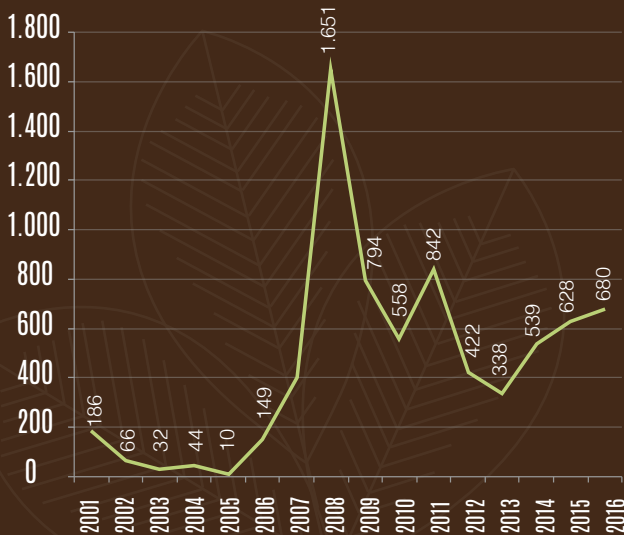

Buenaventura

Cultivos de coca 2001 - 2016 Hectáreas

ÚLTIMOS
TRES AÑOS

Año	2014	2015	2016
Últimos tres años	539	628	680

Fuente: SIMCI

Incautaciones de Drogas 2012 - 2017 Kilogramos

Droga	2012	2013	2014	2015	2016	2017
Cocaína	9.919	36.010	24.908	17.683		
Pasta/Base de Cocaína	6	549	14	22		
Hoja de coca	32.908	360	1.275			
Marihuana	2.301	3.207	2.003	2.997		
Heroína		22				
Basuco	6,2	6,2	6,4	3,4		

* Corte a 30 de agosto de 2017
Fuente: Ministerio de Defensa Nacional

Infraestructura de producción de Droga desmantelada 2012 - 2017 unidades

Infraestructura de producción primaria: infraestructuras donde se realiza el proceso de producción de hoja de coca a base de cocaína. Se incluyen las infraestructuras reportadas en los registros administrativos como: cocinas y laboratorios de base de coca.
Fuente: Ministerio de Defensa Nacional

Erradicación manual forzosa y aspersion aérea en cultivos ilícitos en Colombia 1999 - 2016 - hectáreas

* corte a 30 agosto de 2017
Fuente: Ministerio de Defensa Nacional